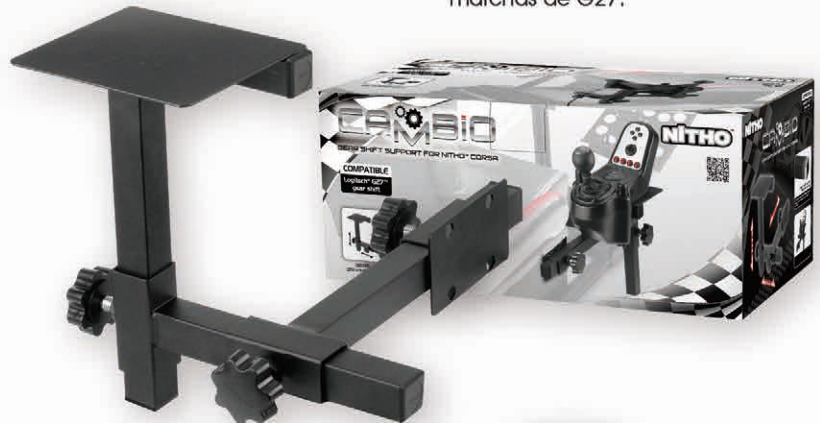

BLADE

NITHO™

.Asiento Corsa + Adaptador G27

ref. P020

ean. 8033389559571

Soporte para el cambio de
marchas de G27.

***Novedad!** **Modelo 2013**

- Más facil de instalar y más facil de ajustar.
- Packaging mejorado. Ahora 3Kg menos gracias a la modificación de sus materiales.
- Sistema de ajuste de pedales y volante más sencillo.

ref. P019

ean. 8033389558802

Asiento de carreras realista, con mecanismo de plegado sencillo y superficie lavable de alta calidad.

- Chasis de acero extra resistente de gran estabilidad.
- Soporte de volante con ajuste de altura y distancia para adaptarse al tamaño del conductor.
- Diseño compacto y plegable que permite un facil almacenamiento cuando no se utiliza.
- Soporte para pedales con ajuste de distancia y ángulo para adaptarse al conductor.
- Base acolchada y antideslizante para evitar movimientos y rayadas en el suelo.
- Montaje sencillo con manual de instrucciones detallado multilingüe.
- Tanto el soporte para pedales como el soporte del volante son compatibles con los volantes Logitech G27 y Thrustmaster T500RS y la mayoría de volantes comercializados.